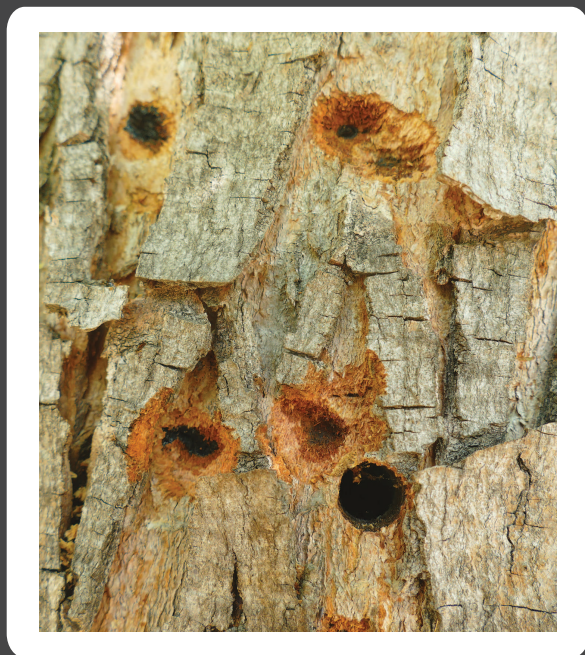

## TARLO ASIATICO DEL FUSTO

UN PERICOLO PER L'AGRICOLTURA E L'AMBIENTE

Cognome: *ANOPLOPHORA*

Nome: *GLABRIPENNIS*

Lunghezza: 20-35 mm

Colore: nero brillante con macchie bianche

Antenne: anulate e lunghe a bande bianco-neri

**INSETTO, DI ORIGINE ASIATICA,**

**SI NUTRE DEL LEGNO DI ALBERI E ARBUSTI**

(acero, salice, betulla, pioppo, ippocastano, olmo, prunus ecc.)

**ATTACCA FUSTO E RAMI PRINCIPALI DELLE PIANTE,  
SCAVA GALLERIE DOVE LA LARVA PASSA L'INVERNO.  
SI DIFFONDE NELLE PIANTE CIRCOSTANTI.**